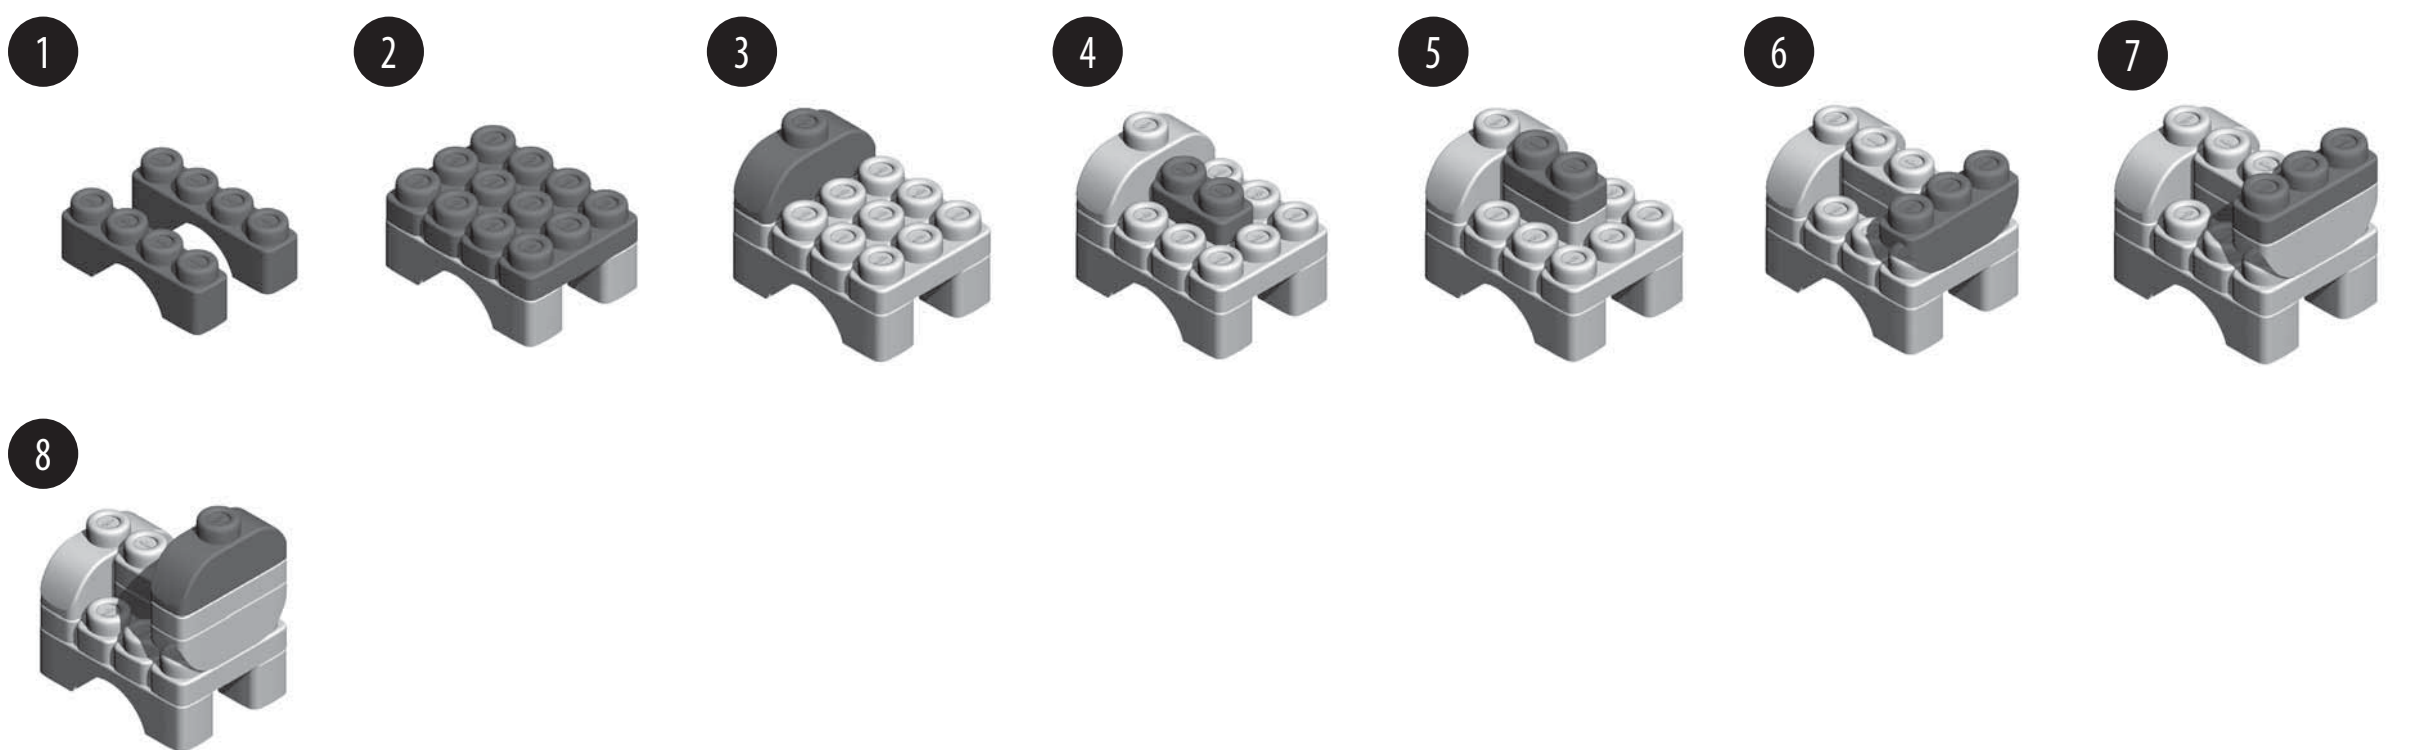

#FARM ANIMALS

Artsana S.p.A. Via Saldarini Catelli, 1 - 22070 Grandate - Como - Italy

IT MANUALE ISTRUZIONI #ANIMALI DELLA FATTORIA

Età: 12 mesi

Leggere prima dell'uso e conservare per riferimento futuro.