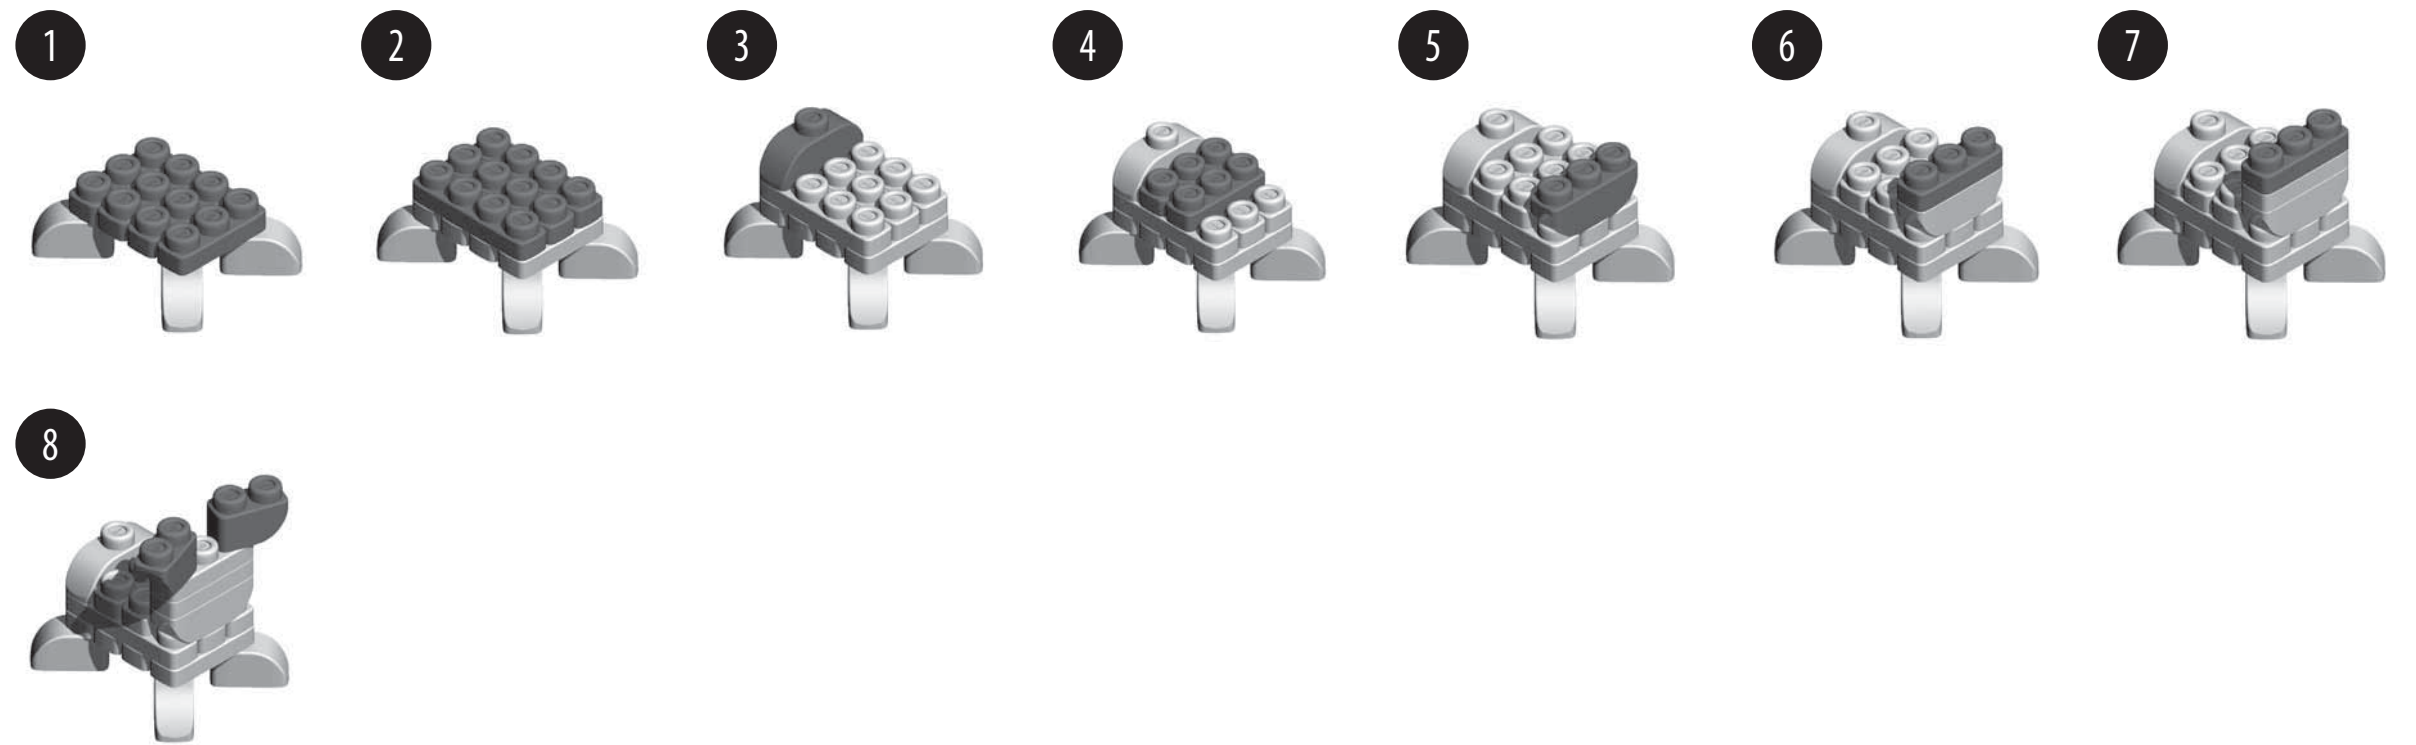

#FARM ANIMALS

Artsana S.p.A. Via Saldarini Catelli, 1 - 22070 Grandate - Como - Italy

IT MANUALE ISTRUZIONI #ANIMALI DELLA FATTORIA

Età: 12 mesi

Leggere prima dell'uso e conservare per riferimento futuro.