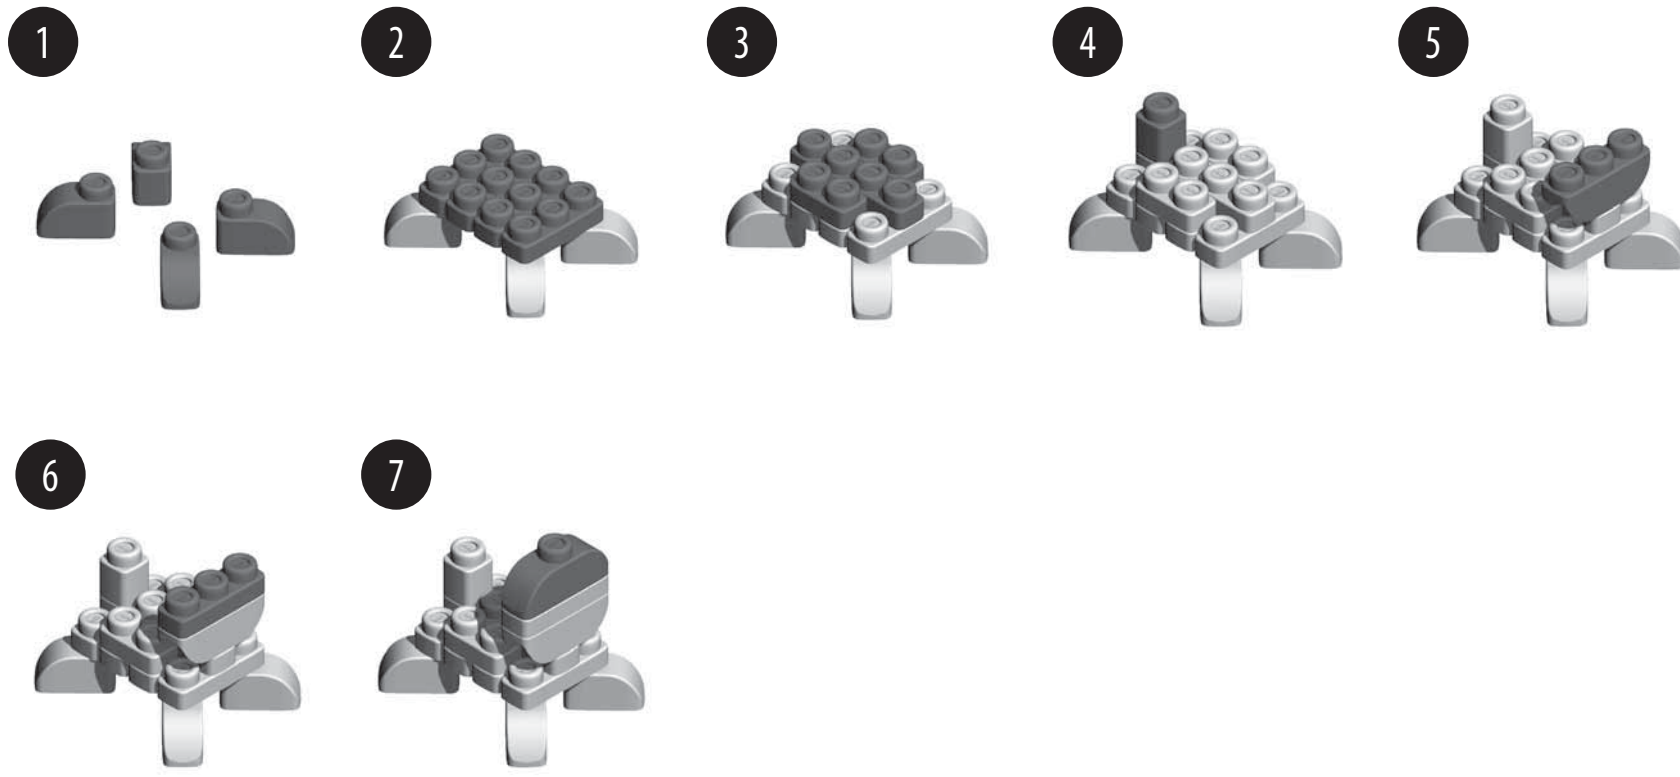

#FARM ANIMALS

Artsana S.p.A. Via Saldarini Catelli, 1 - 22070 Grandate - Como - Italy

IT MANUALE ISTRUZIONI #ANIMALI DELLA FATTORIA

Età: 12 mesi

Leggere prima dell'uso e conservare per riferimento futuro.