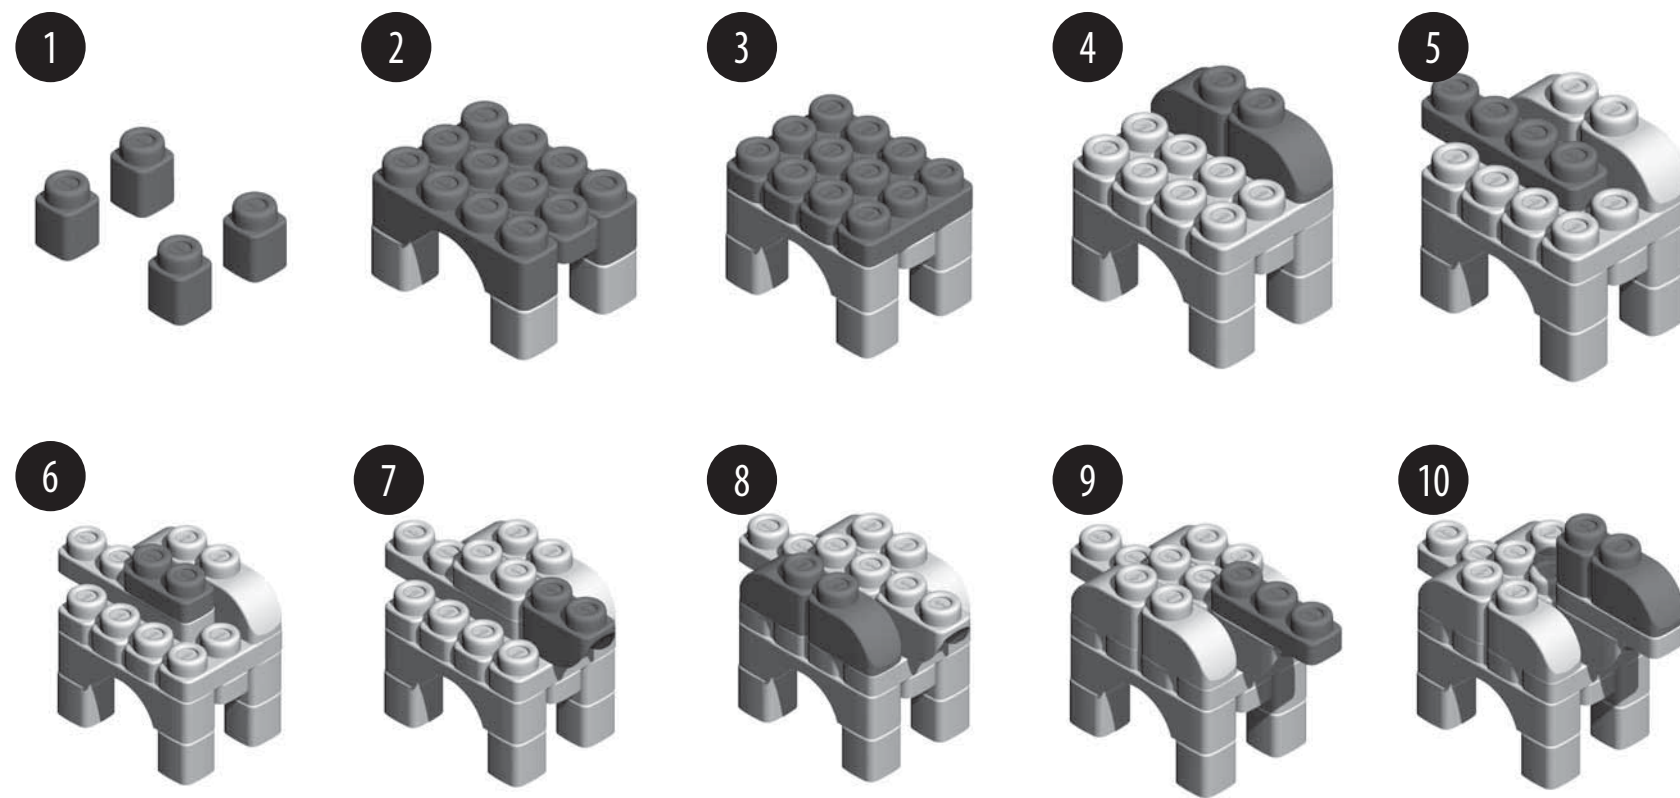

#FARM ANIMALS

Artsana S.p.A. Via Saldarini Catelli, 1 - 22070 Grandate - Como - Italy

IT MANUALE ISTRUZIONI #ANIMALI DELLA FATTORIA

Età: 12 mesi

Leggere prima dell'uso e conservare per riferimento futuro.